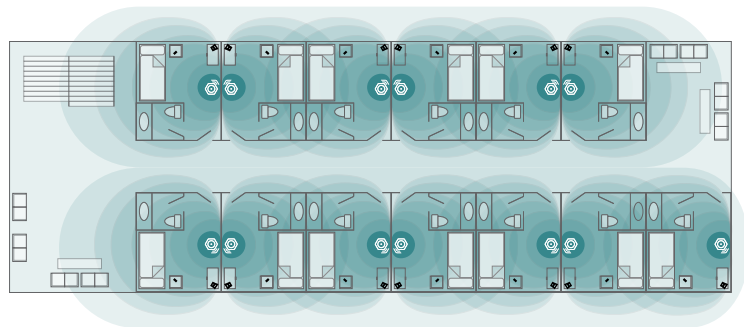

### Die Lösung - Ethernet über Koax

DIE TRIAX Lösung baut auf die vorhandene Koaxialverkabelung auf und bietet damit einen enormen Kostenvorteil gegenüber einer Neuverkabelung.

Ein Controller verteilt die Signale und konvertiert gleichzeitig Ethernet in Koax und zurück, so dass Daten- und TV-Signale parallel über das Netzwerk übertragen werden können. Die Endpunkte können überall da installiert und an die Koaxleitung angeschlossen werden, wo Internet- und WLAN gewünscht ist, optimal in jedem Gästezimmer. Die Einrichtung über den Controller ist denkbar einfach und zeitsparend.

Abb. Mit der Platzierung von Endpunkten in jedem Zimmer wird eine weitaus bessere WLAN Abdeckung erreicht als bei der üblichen Anordnung im Flur.