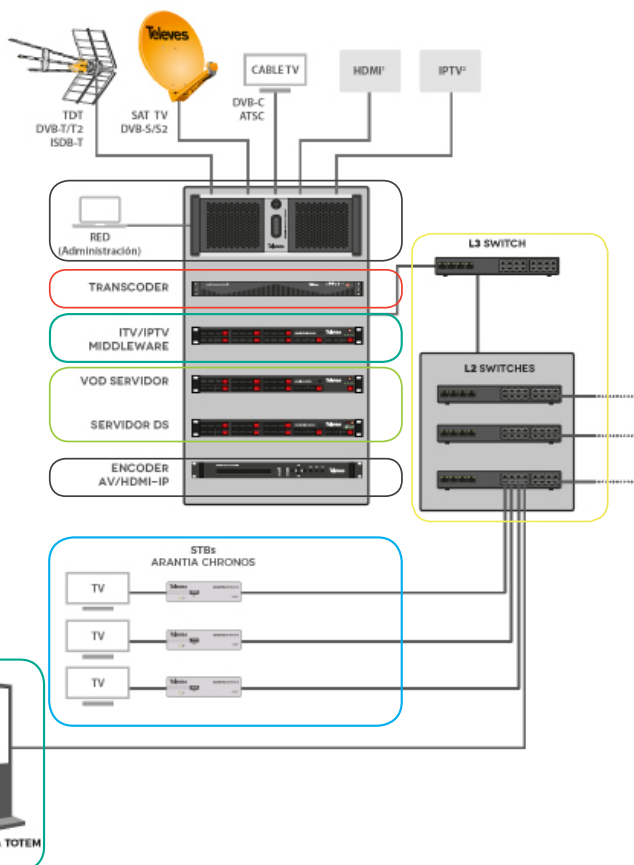

## Die wesentliche Elemente/Funktionen sind:

- Televés ist Komplettanbieter entwickelt, produziert und liefert alle aktiven Komponenten bis zum TV
- Leistungsstarke und zukunftsfähige IP-Kopfstelle HE21 zum Streamen von IPTV-Kanälen
- Empfang von DVB-S / S2, DVB-T, DVB-C, ISDB-T, ATSC, HDMI und IP
- Kann als reine IPTV-Lösung oder Hybridlösung (IP/ Koax) installiert werden
- Als Empfangsgeräte dienen entweder IP-Receiver vom Typ Nemesis oder von Televés freigegebene Hotel-TV von Samsung oder LG
- Kostengünstige Middleware LITE oder vollausgestattete Middleware ATV3 verfügbar
- Televés-Installationsupport und technischer Support
- Alles aus einer Hand (Software, Hardware, Services), dadurch ein abgestimmtes und zukunftssicheres System

### IP KOPFSTELLE HE-21

Wandelt die Eingangssignale von DVB-S/S2/C/T/ T2/HDMI/IP in einen IPTV-Transportstream um. Über HTML-Benutzeroberfläche einfach zu konfigurieren und zu warten (lokal oder Fernwartung)