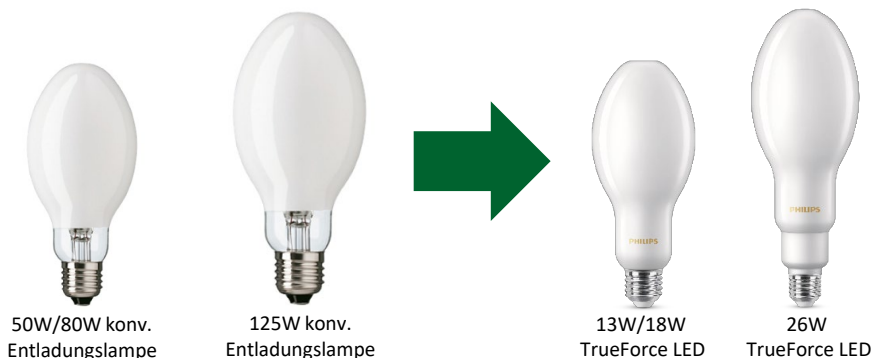

TrueForce Core Der echte HQL-Ersatz aus Glas

Neuheit im perfekten Retrofit-Design zum 1:1 Lampentausch

**ECHTE
PROFIS
ECHTE
QUALITÄT**

50W/80W konv.
Entladungslampe

125W konv.
Entladungslampe

13W/18W
TrueForce LED

26W
TrueForce LED

Philips TrueForce Core LED HPL – rundumstrahlend und in Glas

- Ersetzt HPL/HQL (Quecksilberdampf Lampe), SON/NAV (Natriumdampf-), HPI/HQI (Halogenmetaldampf-)
- **1 Lampe spart bis zu 100€ pro Jahr!** (125W Ersatz bei 4.000h/Jahr und 0,25€/kWh)
- **Lichtabstrahlung 300° rundumstrahlend** – damit geeignet für senkrechte & waagerechte Brennerlage: für Anwendung in Pilzleuchten, Altstadtleuchten sowie für Kofferleuchten, Reflektorleuchten & Strahler
- Echtes Retrofit: Optik in mattem Echtglas wie die konventionelle Entladungslampe
- Sehr effizient mit bis zu 167 Lumen pro Watt, bei guter Farbwiedergabe Ra > 80
- 1:1 Austausch möglich - **Betrieb am KVG ohne Umverdrahten** oder 230V Netzspannung. Nur bei vorhandenem Zündgerät (SON/HPI) muss dieses aus Stromkreis entfernt werden.
- Für SON/NAV 50W Ersatz bitte TrueForce 26W Type verwenden (Zündgerät entfernen)
- Schutzart IP65 Strahlwassergeschützt, Überspannungsschutz 2kV
- Großer Umgebungstemperaturbereich von -20°C bis +45°C
- Superleicht - Gewicht nur 130g bzw. 210g; Sockel E27
- **2 Jahre Garantie**, lange mittlere Nutzlebensdauer >25.000 Stunden (L70)
- **Viel Licht für wenig Geld** – bereits unter 20€ erhältlich

**2 Jahre
Garantie**

Bezeichnung	Wattage	Ersatz für HPL / HQL	Lichtstrom Lumen	Abmessungen mm	Sonepar Art.-Nr.	
					Lichtfarbe warm 830	Lichtfarbe neutral 840
TrueForce Core LED HPL 20-13W E27 matt Glas	13 W	50 W	2.000 lm	180 x 75	25 10 218*	25 10 219*
TrueForce Core LED HPL 30-18W E27 matt Glas	18 W	80 W	3.000 lm	180 x 75	25 10 220*	25 10 221*
TrueForce Core LED HPL 40-26W E27 matt Glas	26 W	125 W	4.000 lm	255 x 90	25 10 222*	25 10 223*