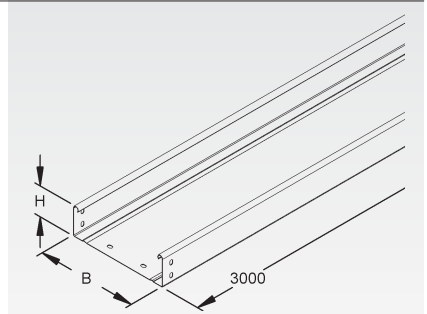

SCHRAUBENLOS
verbunden!

KABELRINNE RLC 60...

Schnell
und Sicher!

Ihre Vorteile:

- Schnelle zeitsparende Längsverbindermontage
Einfach einschwenken, einrasten, fertig - ohne Werkzeug!
- Hohe Tragfähigkeit
Gleiche Belastung möglich wie bei den bewährten Schraubverbindungen
- Die elektrischen Eigenschaften nach IEC/EN 61 537 werden entsprechend den geforderten VDE-Richtlinien erfüllt
- Kompatibles Zubehör aus bestehenden NIEDAX-Systemen

...und so einfach geht`s:

Kabelrinnen, leicht, inkl. zwei schraubenlose Verbinder RVC 60

Modell-Nr.	Länge mm	Breite mm	EAN-Code	Material- dicke mm	Zubehör inkl.	Gewicht kg/Stk.	VPE m
S RLC 60.070	60	70	881406	0,9		4,16	2 x 3
S RLC 60.100	60	100	870202	0,9		4,75	2 x 3
S RLC 60.120	60	120	870233	0,9		5,13	2 x 3
S RLC 60.150	60	150	870240	0,9		5,60	2 x 3
S RLC 60.200	60	200	870288	0,9		7,20	2 x 3
S RLC 60.250	60	250	870325	1,0		8,15	2 x 3
S RLC 60.300	60	300	870363	1,0		9,15	2 x 3
S RLC 60.400	60	400	870400	1,0		10,90	2 x 3
S RLC 60.500	60	500	870448	1,0		13,50	2 x 3
S RLC 60.600	60	600	870486	1,0		15,90	2 x 3

Kabelrinnen ungelocht, leicht, inkl. zwei schraubenlose Verbinder RVC 60

Modell-Nr.	Länge mm	Breite mm	EAN-Code	Material- dicke mm	Zubehör inkl.	Gewicht kg/Stk.	VPE m
S RLUC 60.070	60	70	881451	0,9		4,16	2 x 3
S RLUC 60.100	60	100	870226	0,9		5,90	2 x 3
S RLUC 60.120	60	120	903504	0,9		5,13	2 x 3
S RLUC 60.150	60	150	870264	0,9		7,00	2 x 3
S RLUC 60.200	60	200	870301	0,9		9,00	2 x 3
S RLUC 60.250	60	250	870349	1,0		10,20	2 x 3
S RLUC 60.300	60	300	870287	1,0		11,45	2 x 3
S RLUC 60.400	60	400	870424	1,0		13,60	2 x 3
S RLUC 60.500	60	500	870462	1,0		16,85	2 x 3
S RLUC 60.600	60	600	870509	1,0		19,85	2 x 3

Schraubenloser Verbinder, für den zusätzlichen Bedarf: 2 Stk. je Stoßstelle

Modell-Nr.	Länge mm	Breite mm	EAN-Code	Material- dicke mm	Zubehör inkl.	Gewicht kg/Stk.	VPE Stk.
S RVC 60	60		870523			0,20	50