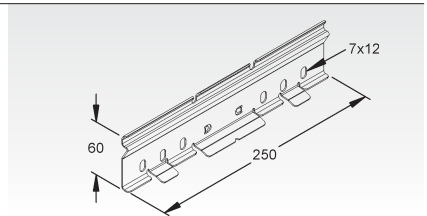

SCHRAUBENLOS
verbunden!

KABELRINNE RLC 60...

Schnell
und Sicher!

Ihre Vorteile:

- Schnelle zeitsparende Längsverbindermontage
Einfach einschwenken, einrasten, fertig - ohne Werkzeug!
- Hohe Tragfähigkeit
Gleiche Belastung möglich wie bei den bewährten Schraubverbindungen
- Die elektrischen Eigenschaften nach IEC/EN 61 537 werden entsprechend den geforderten VDE-Richtlinien erfüllt
- Kompatibles Zubehör aus bestehenden NIEDAX-Systemen

...und so einfach geht`s:

Kabelrinnen, leicht, inkl. zwei schraubenlose Verbinder RVC 60

Modell-Nr.	Länge mm	Breite mm	EAN-Code	Material- dicke mm	Zubehör inkl.	Gewicht kg/Stk.	VPE m
S RLC 60.070	60	70	881406	0,9		4,16	2 x 3
S RLC 60.100	60	100	870202	0,9		4,75	2 x 3
S RLC 60.120	60	120	870233	0,9		5,13	2 x 3
S RLC 60.150	60	150	870240	0,9		5,60	2 x 3
S RLC 60.200	60	200	870288	0,9		7,20	2 x 3
S RLC 60.250	60	250	870325	1,0		8,15	2 x 3
S RLC 60.300	60	300	870363	1,0		9,15	2 x 3
S RLC 60.400	60	400	870400	1,0		10,90	2 x 3
S RLC 60.500	60	500	870448	1,0		13,50	2 x 3
S RLC 60.600	60	600	870486	1,0		15,90	2 x 3

Kabelrinnen ungelocht, leicht, inkl. zwei schraubenlose Verbinder RVC 60

Modell-Nr.	Länge mm	Breite mm	EAN-Code	Material- dicke mm	Zubehör inkl.	Gewicht kg/Stk.	VPE m
S RLUC 60.070	60	70	881451	0,9		4,16	2 x 3
S RLUC 60.100	60	100	870226	0,9		5,90	2 x 3
S RLUC 60.120	60	120	903504	0,9		5,13	2 x 3
S RLUC 60.150	60	150	870264	0,9		7,00	2 x 3
S RLUC 60.200	60	200	870301	0,9		9,00	2 x 3
S RLUC 60.250	60	250	870349	1,0		10,20	2 x 3
S RLUC 60.300	60	300	870287	1,0		11,45	2 x 3
S RLUC 60.400	60	400	870424	1,0		13,60	2 x 3
S RLUC 60.500	60	500	870462	1,0		16,85	2 x 3
S RLUC 60.600	60	600	870509	1,0		19,85	2 x 3

Schraubenloser Verbinder, für den zusätzlichen Bedarf: 2 Stk. je Stoßstelle

Modell-Nr.	Länge mm	Breite mm	EAN-Code	Material- dicke mm	Zubehör inkl.	Gewicht kg/Stk.	VPE Stk.
S RVC 60	60		870523			0,20	50