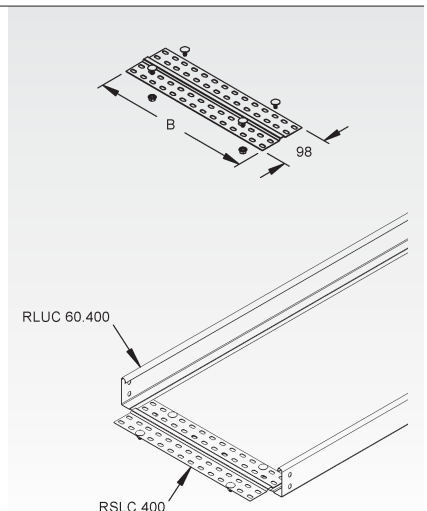

Stoßstellenleiste, zur Bodenstabilisierung der Kabelrinentypenreihe RLC 60... und RLUC 60... mit einer Breite von 400 - 600 mm

Modell-Nr.	Länge mm	Breite mm	EAN-Code	Material- dicke mm	Zubehör inkl.	Gewicht kg/Stk.	VPE Stk.
S RSLC 400		339	870608		4 FLM 6x12	0,25	1
S RSLC 500		439	870639		4 FLM 6x12	0,32	1
S RSLC 600		539	870660		4 FLM 6x12	0,39	1