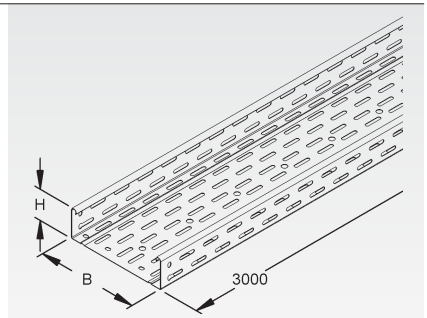

SCHRAUBENLOS
verbunden!

KABELRINNE RLC 60...

Schnell
und Sicher!

Ihre Vorteile:

- Schnelle zeitsparende Längsverbindermontage
Einfach einschwenken, einrasten, fertig - ohne Werkzeug!
- Hohe Tragfähigkeit
Gleiche Belastung möglich wie bei den bewährten Schraubverbindungen
- Die elektrischen Eigenschaften nach IEC/EN 61 537 werden entsprechend den geforderten VDE-Richtlinien erfüllt
- Kompatibles Zubehör aus bestehenden NIEDAX-Systemen

...und so einfach geht`s:

Kabelrinnen, leicht, inkl. zwei schraubenlose Verbinder RVC 60

Modell-Nr.	Länge mm	Breite mm	EAN-Code	Material- dicke mm	Zubehör inkl.	Gewicht kg/Stk.	VPE m
S RLC 60.070	60	70	881406	0,9		4,16	2 x 3
S RLC 60.100	60	100	870202	0,9		4,75	2 x 3
S RLC 60.120	60	120	870233	0,9		5,13	2 x 3
S RLC 60.150	60	150	870240	0,9		5,60	2 x 3
S RLC 60.200	60	200	870288	0,9		7,20	2 x 3
S RLC 60.250	60	250	870325	1,0		8,15	2 x 3
S RLC 60.300	60	300	870363	1,0		9,15	2 x 3
S RLC 60.400	60	400	870400	1,0		10,90	2 x 3
S RLC 60.500	60	500	870448	1,0		13,50	2 x 3
S RLC 60.600	60	600	870486	1,0		15,90	2 x 3

Kabelrinnen ungelocht, leicht, inkl. zwei schraubenlose Verbinder RVC 60

Modell-Nr.	Länge mm	Breite mm	EAN-Code	Material- dicke mm	Zubehör inkl.	Gewicht kg/Stk.	VPE m
S RLUC 60.070	60	70	881451	0,9		4,16	2 x 3
S RLUC 60.100	60	100	870226	0,9		5,90	2 x 3
S RLUC 60.120	60	120	903504	0,9		5,13	2 x 3
S RLUC 60.150	60	150	870264	0,9		7,00	2 x 3
S RLUC 60.200	60	200	870301	0,9		9,00	2 x 3
S RLUC 60.250	60	250	870349	1,0		10,20	2 x 3
S RLUC 60.300	60	300	870287	1,0		11,45	2 x 3
S RLUC 60.400	60	400	870424	1,0		13,60	2 x 3
S RLUC 60.500	60	500	870462	1,0		16,85	2 x 3
S RLUC 60.600	60	600	870509	1,0		19,85	2 x 3

Schraubenloser Verbinder, für den zusätzlichen Bedarf: 2 Stk. je Stoßstelle

Modell-Nr.	Länge mm	Breite mm	EAN-Code	Material- dicke mm	Zubehör inkl.	Gewicht kg/Stk.	VPE Stk.
S RVC 60	60		870523			0,20	50